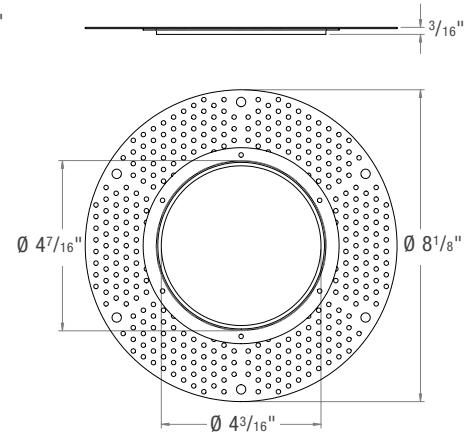

SPEC-00272 NEW ECO, 3" SP, V-1.0, UPDATED 07/11/2022

ED3SNIC

TRIM ACCESSORIES

ED3-R-TL
Round Trimless Mudplate

ED3-S-TL
Square Trimless Mudplate

ED3-R-FMA
Round Flush Mount Adapter

ED3-S-FMA
Square Flush Mount Adapter