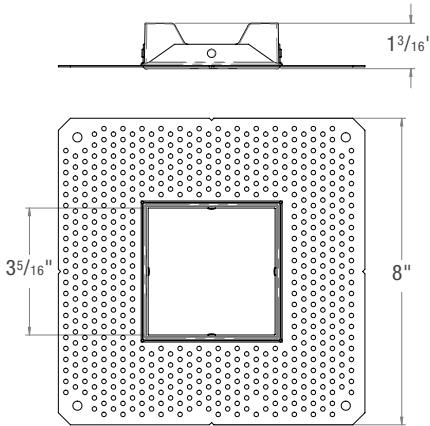

SPEC-00272 NEW ECO, 3" SP, V-1.0, UPDATED 07/11/2022

ED3SNIC

TRIM ACCESSORIES

ED3-R-TL
Round Trimless Mudplate

ED3-S-TL
Square Trimless Mudplate

ED3-R-FMA
Round Flush Mount Adapter

ED3-S-FMA
Square Flush Mount Adapter