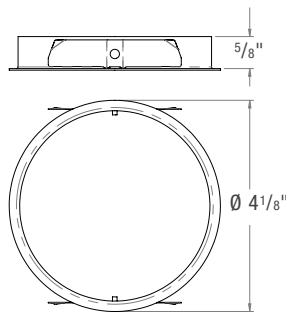

SPEC-00272 NEW ECO, 3" SP, V-1.0, UPDATED 07/11/2022

ED3SNIC

TRIM ACCESSORIES

ED3-R-TL
Round Trimless Mudplate

ED3-S-TL
Square Trimless Mudplate

ED3-R-FMA
Round Flush Mount Adapter

ED3-S-FMA
Square Flush Mount Adapter