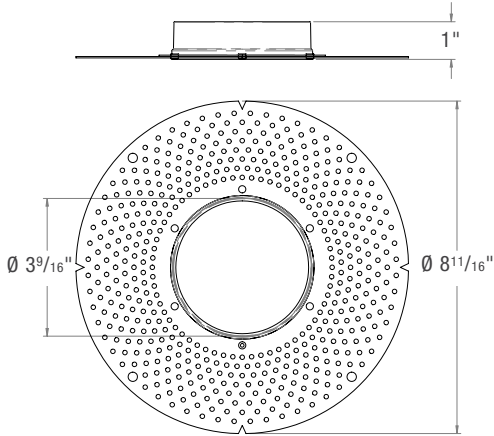

SPEC-00272 NEW ECO, 3" SP, V-1.0, UPDATED 07/11/2022

ED3SNIC

TRIM ACCESSORIES

ED3-R-TL
Round Trimless Mudplate

ED3-S-TL
Square Trimless Mudplate

ED3-R-FMA
Round Flush Mount Adapter

ED3-S-FMA
Square Flush Mount Adapter