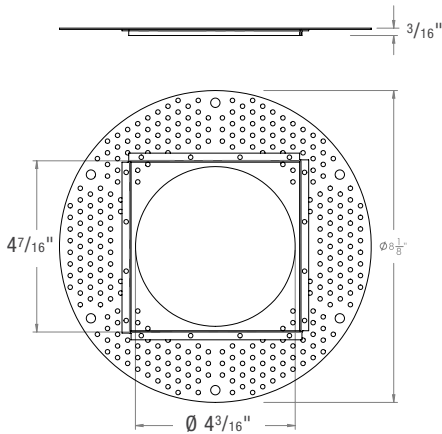

SPEC-00272 NEW ECO, 3" SP, V-1.0, UPDATED 07/11/2022

ED3SNIC

TRIM ACCESSORIES

ED3-R-TL
Round Trimless Mudplate

ED3-S-TL
Square Trimless Mudplate

ED3-R-FMA
Round Flush Mount Adapter

ED3-S-FMA
Square Flush Mount Adapter